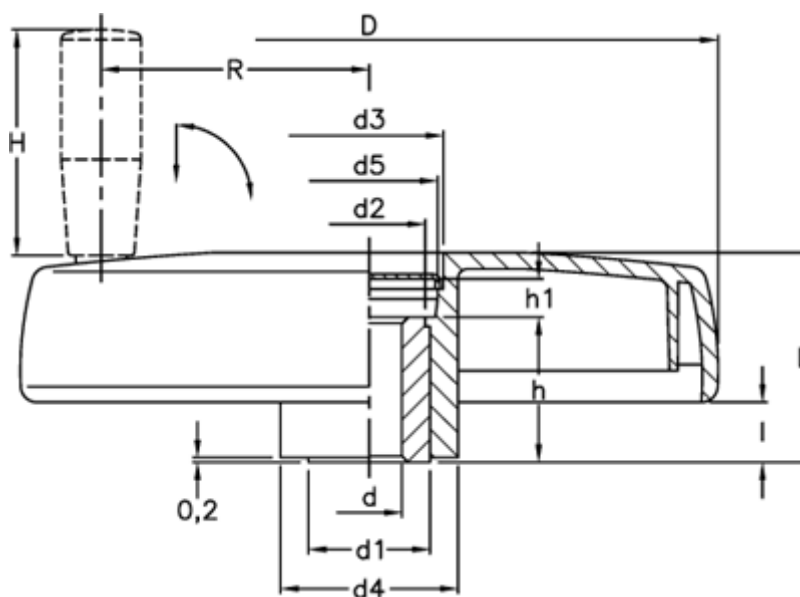

Article number: 2301072871

Description: E+G Handwheel
VDS.200+IRS-A20

Measures

C (N m) = 320	H = 90
D = 200	h = 36
d1 = 40	h1 = 13
d2 = 38.0	l = 14
d3 = 44.0	L = 53
d4 = 50	L (J) = 27
d5 = 40	R = 81
d H7 = 20	